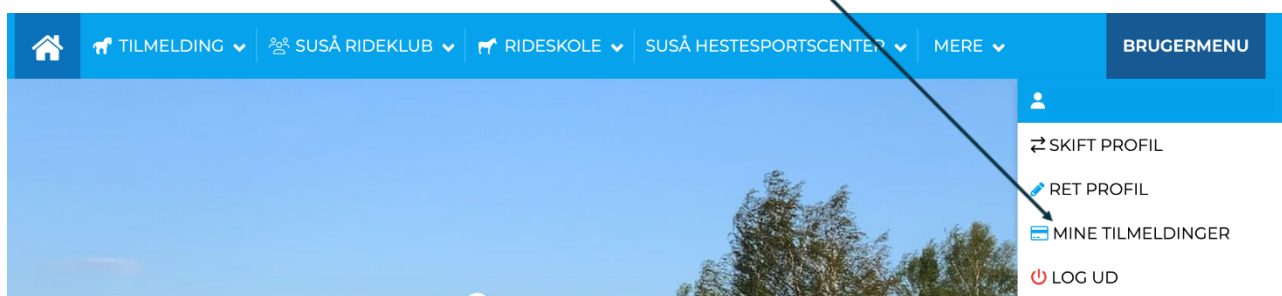

Hvordan finder jeg mit medlemskort og medlemsnummer?

1. Åben siden www.susaarideklub.dk

2. Tryk på 'LOG IND' og log ind.

3. Hold musen over 'BRUGERMENU' og vælg 'MINE TILMELDINGER'

4. Tryk på ikonet, der er i linjen med dit navn